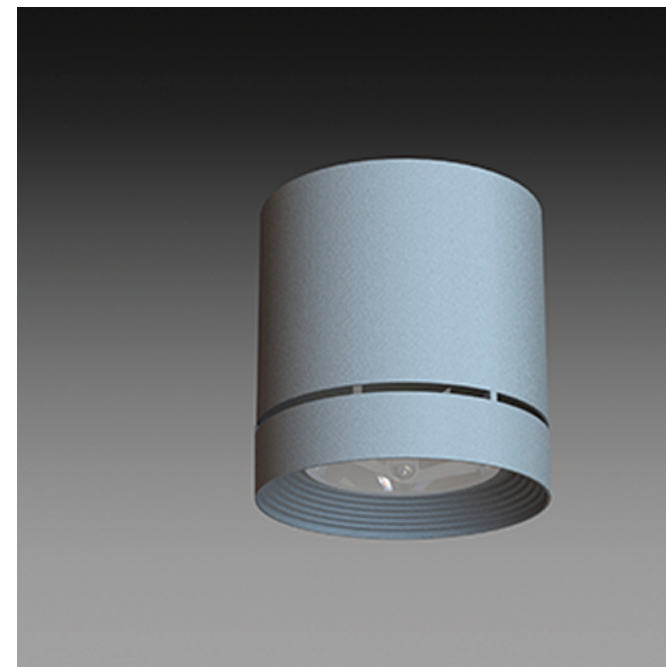

# BALANS PLAFON

Plafón de distribución lumínica directa concentrada.  
Cuerpo construido en aluminio con recubrimiento termo-convertible en blanco texturado, gris titanio o negro

4442DI41

4444AR41

4446QR41

Lámpara	Potencia	Zócalo	Ip
 LED	6 x 3w	-	20
 QR-CB51	50w	GU5,3	20
 QR-111	50w	G53	20
 QR-70	50w	BA15D	20
 PAR-20	60w	E27	20
 HCI-T	35w	G12	20