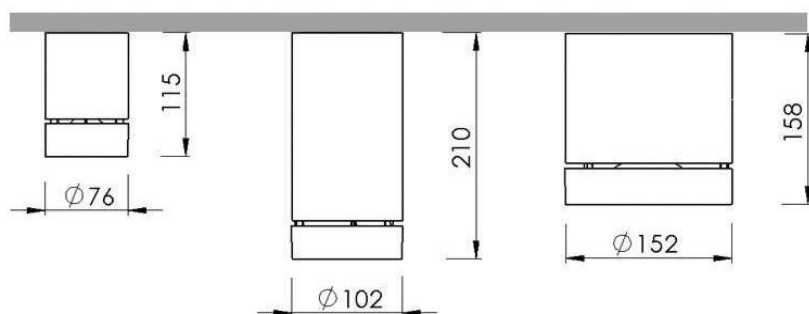

# BALANS PLAFON

Plafón de distribución lumínica directa concentrada.  
Cuerpo construido en aluminio con recubrimiento termo-convertible en blanco texturado, gris titanio o negro

4442DI41

4444AR41

4446QR41

Lámpara	Potencia	Zócalo	Ip
 LED	6 x 3w	-	20
 QR-CB51	50w	GU5,3	20
 QR-111	50w	G53	20
 QR-70	50w	BA15D	20
 PAR-20	60w	E27	20
 HCI-T	35w	G12	20